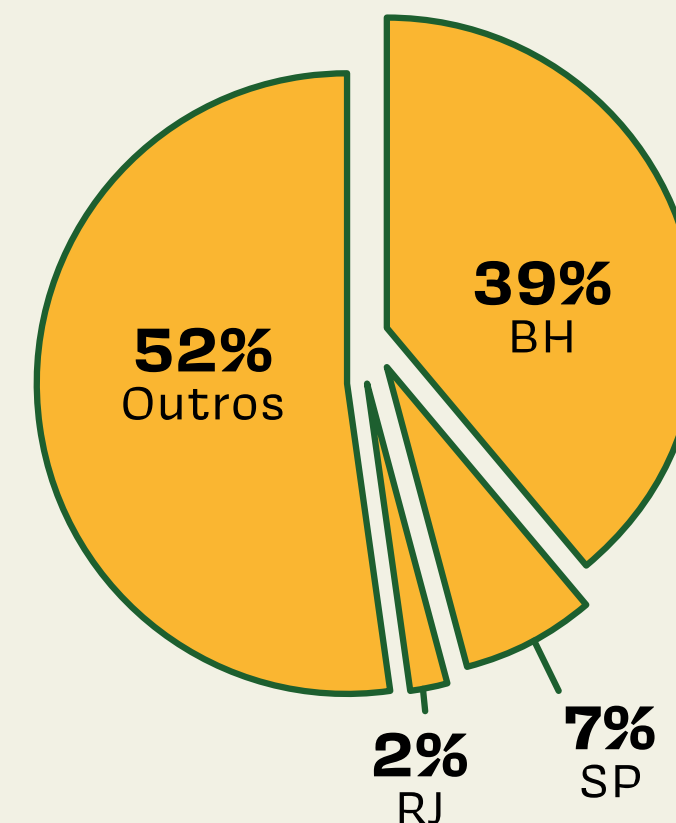

QUEM CONSUME XEQUE MATE

Com mais de **60 mil apaixonados** por Xequê Mate espalhados pelo Brasil, os consumidores, em sua maioria, têm idade entre 25 e 34 anos. A bebida é apreciada tanto por homens quanto mulheres, mas **elas compõem 54,2%** dos clientes e mostram sua preferência por bebidas prontas para consumo.

A maior concentração de público está em **Belo Horizonte**, onde a Xequê Mate nasceu. Mas, com o sucesso da bebida, cidades como **São Paulo** e **Rio de Janeiro** demandam por mais pontos de venda.

Gênero

Cidades