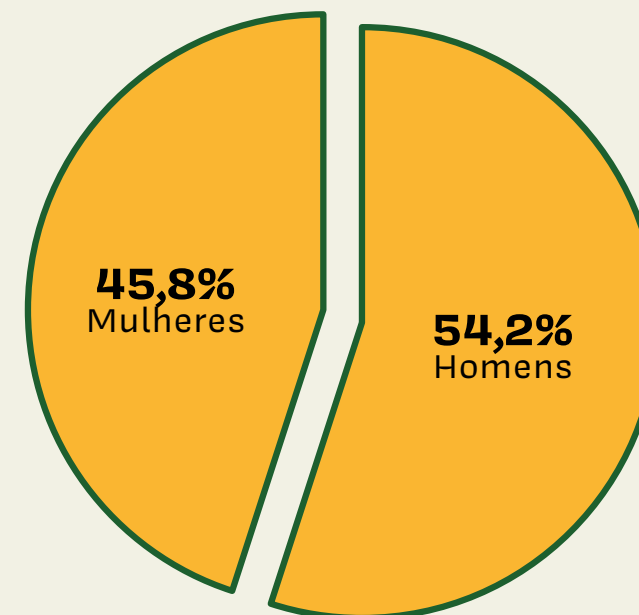

QUEM CONSUME XEQUE MATE

Com mais de **60 mil apaixonados** por Xequê Mate espalhados pelo Brasil, os consumidores, em sua maioria, têm idade entre 25 e 34 anos. A bebida é apreciada tanto por homens quanto mulheres, mas **elas compõem 54,2%** dos clientes e mostram sua preferência por bebidas prontas para consumo.

A maior concentração de público está em **Belo Horizonte**, onde a Xequê Mate nasceu. Mas, com o sucesso da bebida, cidades como **São Paulo** e **Rio de Janeiro** demandam por mais pontos de venda.

Gênero