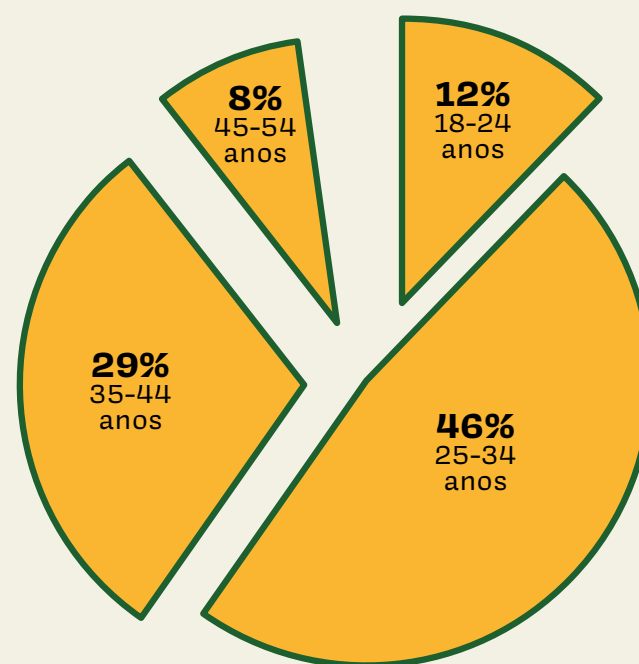

8% de toda a indústria de bebidas alcoólicas

XEQUE MATE NAS REDES SOCIAIS

Qualidade e sabor que conquistam fãs no universo digital:

Nas DMs

No Twitter

preciso comprar um engradado de [@bebaxequemate](#). que trem bom, nuuuu

Totalmente cooptada pela bebidinha xequê mate vocês estão certos ela é boa demais mesmo.

Xequê Mate é a descoberta delícia deste Carnaval.

Como pode uma bebida ser feita com mate, rum, guaraná e limão ser tão perfeita? [@bebaxequemate](#) obrigado por tudo reizinho

QUEM CONSUME XEQUE MATE

Com mais de **60 mil apaixonados** por Xequê Mate espalhados pelo Brasil, os consumidores, em sua maioria, têm idade entre 25 e 34 anos. A bebida é apreciada tanto por homens quanto mulheres, mas **elas compõem 54,2%** dos clientes e mostram sua preferência por bebidas prontas para consumo.

A maior concentração de público está em **Belo Horizonte**, onde a Xequê Mate nasceu. Mas, com o sucesso da bebida, cidades como **São Paulo** e **Rio de Janeiro** demandam por mais pontos de venda.

Faixa Etária