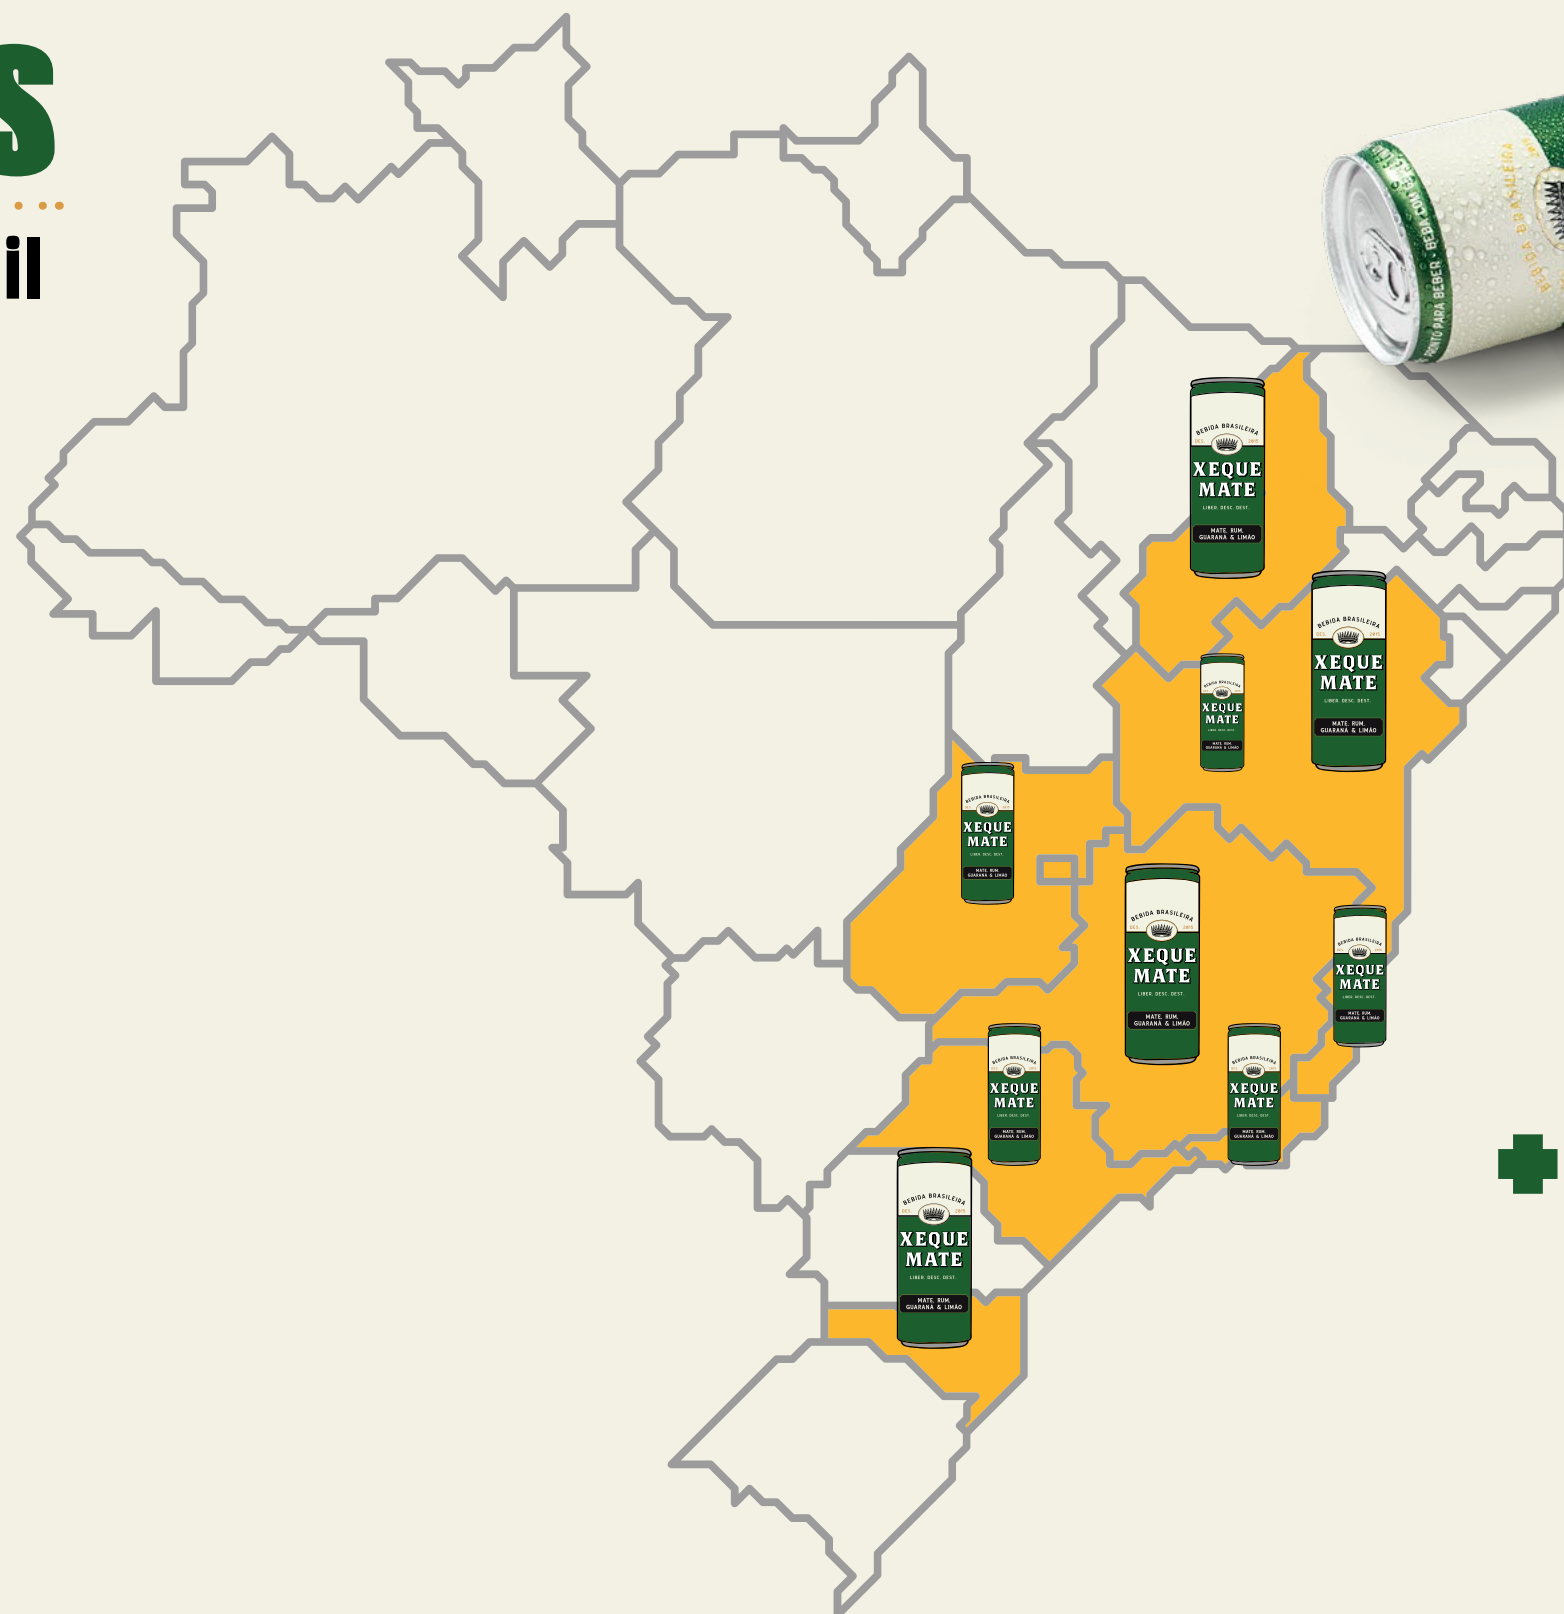

INDÚSTRIA BRASILEIRA

DES.

2015

XEQUE MATE

LIBERDADE DESCONHECE DESTINO

ORIGINAL DE MINAS GERAIS

A bebida que arrebatou corações e garante os melhores momentos de diversão tem nome e sabor: **Xequê Mate!**

Essa mistura saborosa de **mate, rum, guaraná e limão** é a **essência da Xequê Mate Bebidas**, empresa que nasceu em 2015 e virou parte da vida dos belo-horizontinos. A partir dela, também nasceu a **Maré**, bebidas gaseificadas naturais à base de frutas, os **runs Mascate** e também as **casas de entretenimento Mascate**.

Liberdade desconhece destino e não há limites para a Xequê Mate!

BEBA COM MODERAÇÃO

XEQUE MATE

8 ESTADOS

+ de 200 cidades no Brasil

Mina Gerais

São Paulo

Rio de Janeiro

Brasília

Goiás

Espírito Santo

Santa Catarina

Bahia

Piauí

+ de **1.000**
pontos de venda

+ de **60.000**
consumidores

BEBA COM MODERAÇÃO

XEQUE MATE

XEQUE MATE EM TODO LUGAR

Com a alta demanda de consumo de **Xequê Mate**, a marca está, cada vez mais, presente no dia a dia do seu público.

Delivery express

Supermercados

Distribuidoras