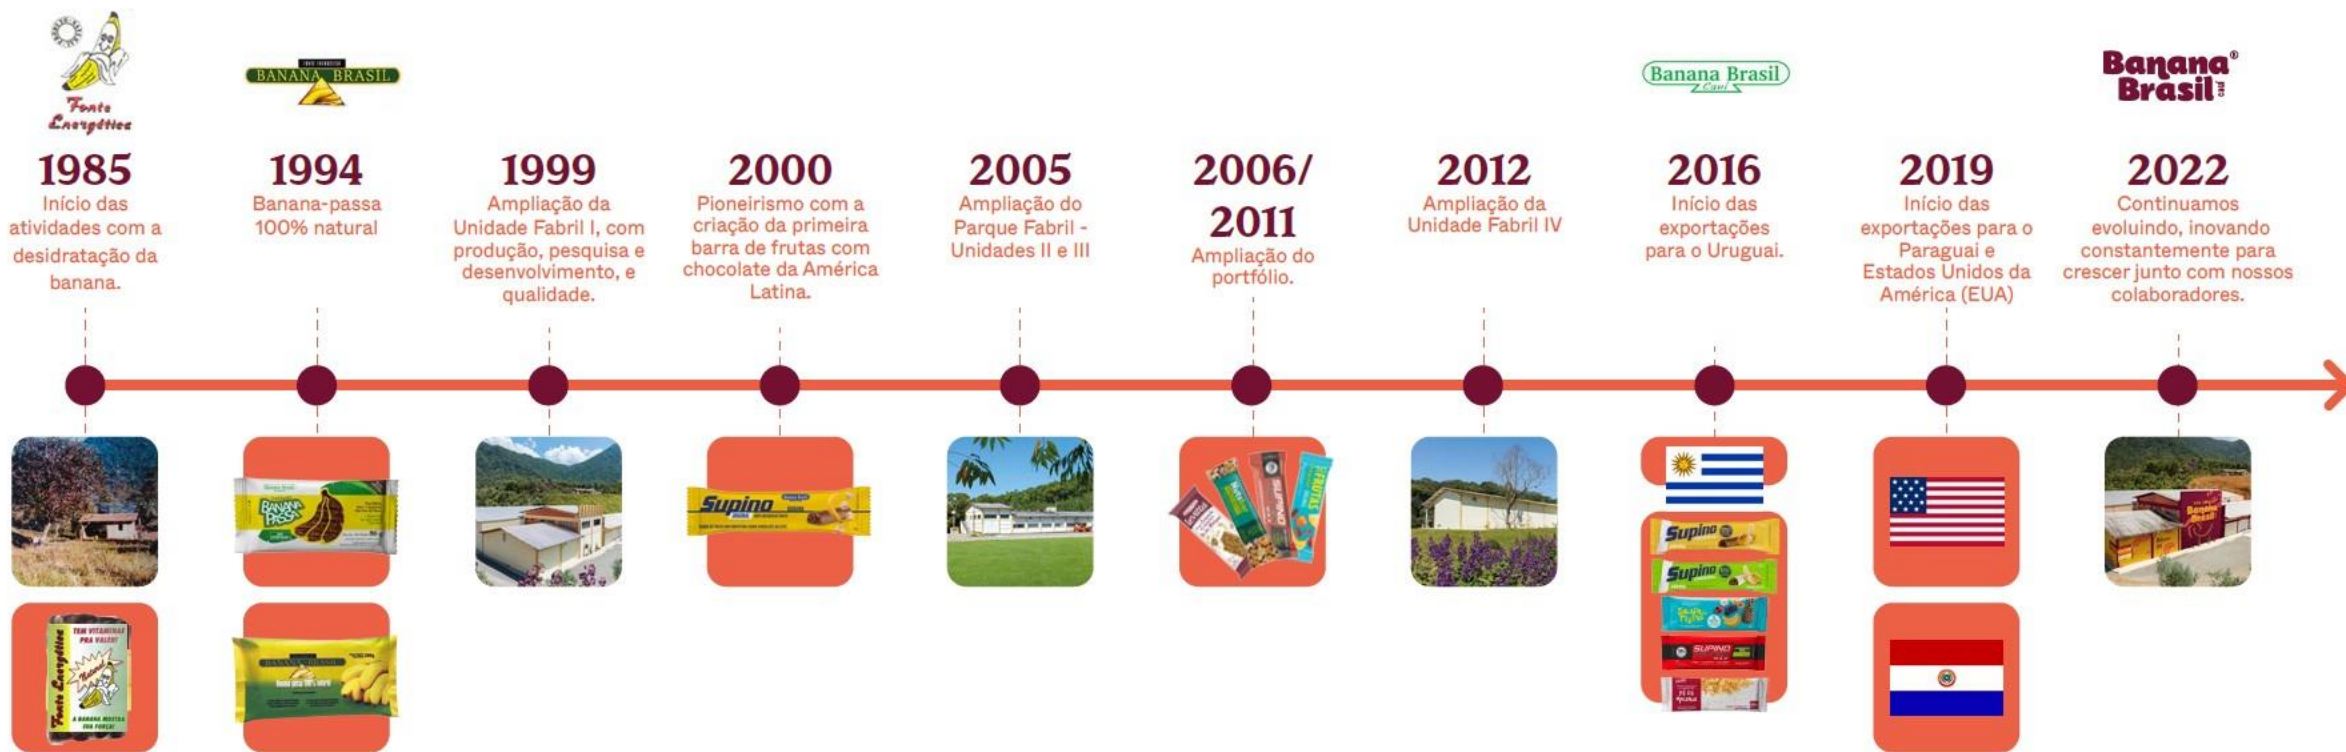

# QUEM SOMOS

Empresa familiar da cidade de Schroeder-SC que está há mais de 37 anos atuando com expressividade no mercado de produtos saudáveis.

Buscamos fazer do alimento um instrumento essencial para quem busca bem-estar e um estilo de vida mais equilibrado.

## SIMPLICIDADE

Carregamos a simplicidade em nossa essência e investimos em uma gestão humanizada e em processos descomplicados para estarmos sempre próximos das pessoas.

# CONHEÇA NOSSA TRAJETÓRIA

Estamos localizados em Schroeder, no estado de Santa Catarina, em meio à natureza!

## Veja como foi nossa história até aqui: